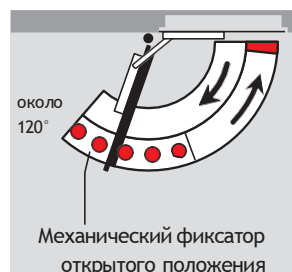

Усилие закрывания двери

СТАНДАРТНЫЕ И ДОПОЛНИТЕЛЬНЫЕ ФУНКЦИИ

Благодаря различным регулировкам, имеющимся у TS 97, доводчик можно настроить таким образом, чтобы соответствовать различным ситуациям и требованиям к двери. Скорость закрывания можно отрегулировать клапаном, также на корпусе доводчика есть второй клапан для регулировки усилия дохлопа. Усилие закрывания регулируется между типоразмерами EN 2 и EN 4 посредством винта.

- 1 Плавно регулируемая скорость закрывания в диапазоне от 150° до 0°.
- 2 Плавно регулируемое усилие дохлопа в диапазоне от 7° до 0°.
- 3 Легко изменяющееся усилие закрывания EN 2-4.

Встраиваемый в скользящий канал **ограничитель угла открывания** предотвращает двери при открывании от повреждения о стену. Ручная настройка позволяет легко ограничить угол открывания в диапазоне от 80° до максимально 120°.

Ограничитель угла открывания не является во всех случаях полноценной заменой дверному стопору.

Механический фиксатор открытого положения позволяет удерживать дверь в открытом положении при заданном угле вплоть до 120°. Устройство подходит как для левых, так и для правых дверей, и им можно дооснастить уже установленные и функционирующие доводчики.