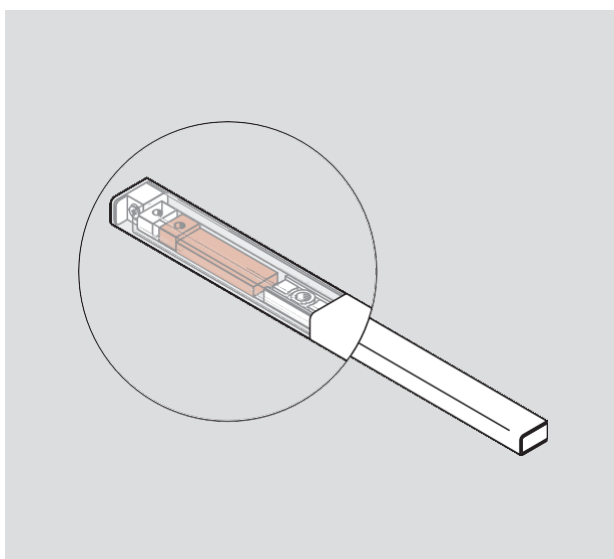

СТАНДАРТНЫЕ И ДОПОЛНИТЕЛЬНЫЕ ФУНКЦИИ

Благодаря различным регулировкам, имеющимся у TS 97, доводчик можно настроить таким образом, чтобы соответствовать различным ситуациям и требованиям к двери. Скорость закрывания можно отрегулировать клапаном, также на корпусе доводчика есть второй клапан для регулировки усилия дохлопа. Усилие закрывания регулируется между типоразмерами EN 2 и EN 4 посредством винта.

1. 1 Плавно регулируемая скорость закрывания в диапазоне от 150° до 0°.
2. 2 Плавно регулируемое усилие дохлопа в диапазоне от 7° до 0°.
3. 3 Легко изменяющееся усилие закрывания EN 2-4.

Встраиваемый в скользящий канал **ограничитель угла открывания** предотвращает двери при открывании от повреждения о стену. Ручная настройка позволяет легко ограничить угол открывания в диапазоне от 80° до максимально 120°.

Ограничитель угла открывания не является во всех случаях полноценной заменой дверному стопору.

Механический фиксатор открытого положения позволяет удерживать дверь в открытом положении при заданном угле вплоть до 120°. Устройство подходит как для левых, так и для правых дверей, и им можно дооснастить уже установленные и функционирующие доводчики.

Не подходит для использования в противопожарных и дымозащитных дверях.