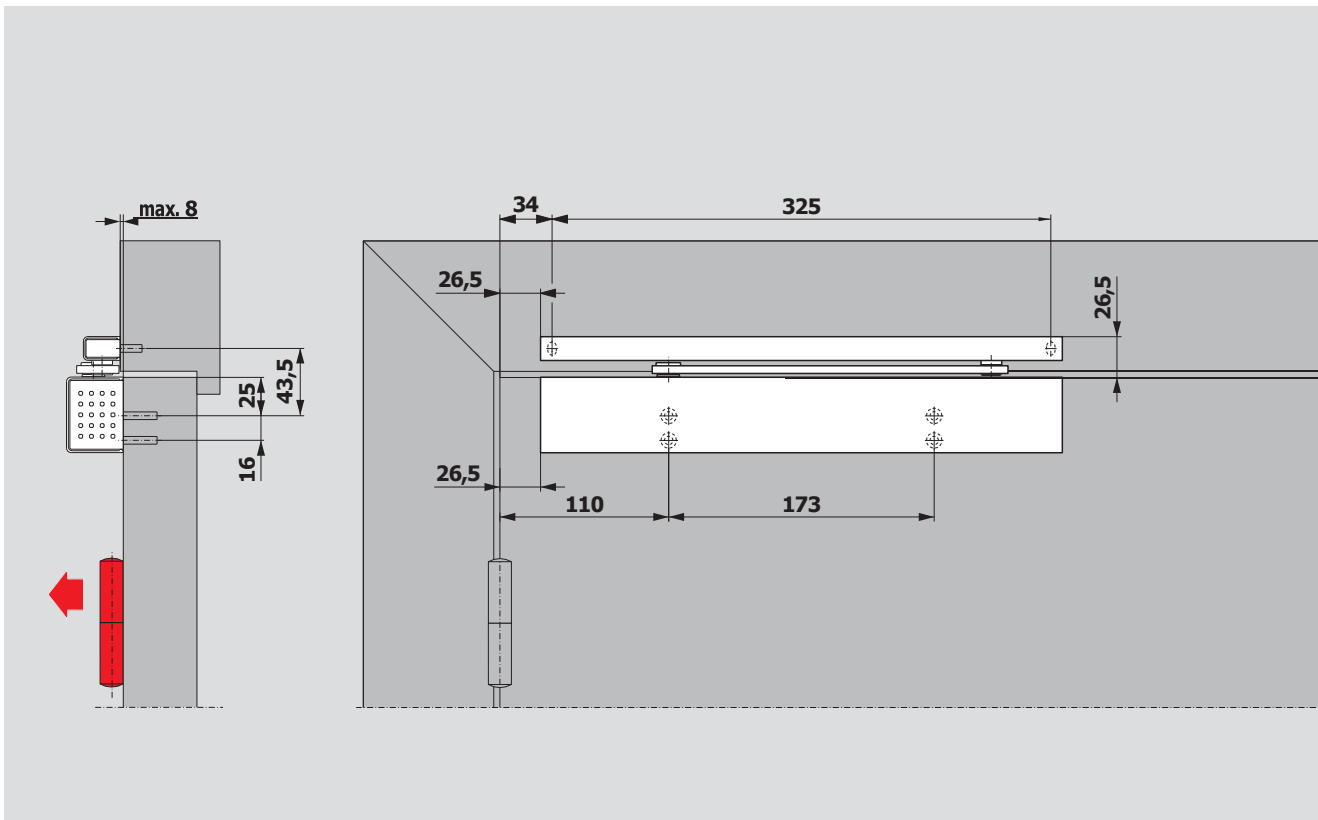

МОНТАЖ НА ДВЕРНОМ ПОЛОТНЕ СО СТОРОНЫ ПЕТЕЛЬ

МОНТАЖ НА ДВЕРНОЙ КОРОБКЕ СО СТОРОНЫ ПЕТЕЛЬ