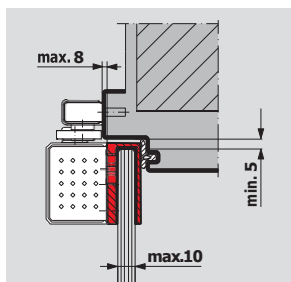

Ограничитель угла открывания не является во всех случаях полноценной заменой дверному стопору.

Механический фиксатор открытого положения позволяет удерживать дверь в открытом положении при заданном угле вплоть до 120°. Устройство подходит как для левых, так и для правых дверей, и им можно дооснастить уже установленные и функционирующие доводчики.

Не подходит для использования в противопожарных и дымозащитных дверях.

МОНТАЖ НА ДВЕРНОМ ПОЛОТНЕ СО СТОРОНЫ ПЕТЕЛЬ

МОНТАЖ НА ДВЕРНОЙ КОРОБКЕ СО СТОРОНЫ ПЕТЕЛЬ

(На иллюстрации приведены размеры для левой двери LH [ISO 6]; для правой двери RH [ISO 5] нужно использовать зеркальное отражение)

АКСЕССУАРЫ

Монтажная пластина-башмак для TS 97 для цельностеклянных дверей

Специальная подготовка стекла не требуется

СТАНДАРТНОЕ ОБОРУДОВАНИЕ И АКСЕССУАРЫ

	TS 97, тело доводчика		Механический фиксатор открытого положения
			
	Типоразмеры EN 2 - 4		13000100
Скользящий канал		■ □	Δ
	130100xx		
Монтажная пластина-башмак для стеклянных дверей			Δ
	130002xx		