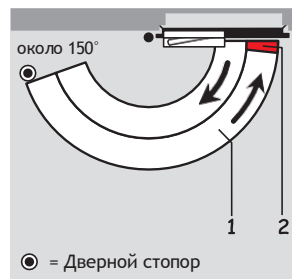

- 1 Плавно регулируемая скорость закрывания в диапазоне от 150° до 0°.
- 2 Плавно регулируемое усилие дохлопа в диапазоне от 7° до 0°.
- 3 Легко изменяющееся усилие закрывания EN 2-4.

Встраиваемый в скользящий канал **ограничитель угла открывания** предотвращает двери при открывании от повреждения о стену. Ручная настройка позволяет легко ограничить угол открывания в диапазоне от 80° до максимально 120°.