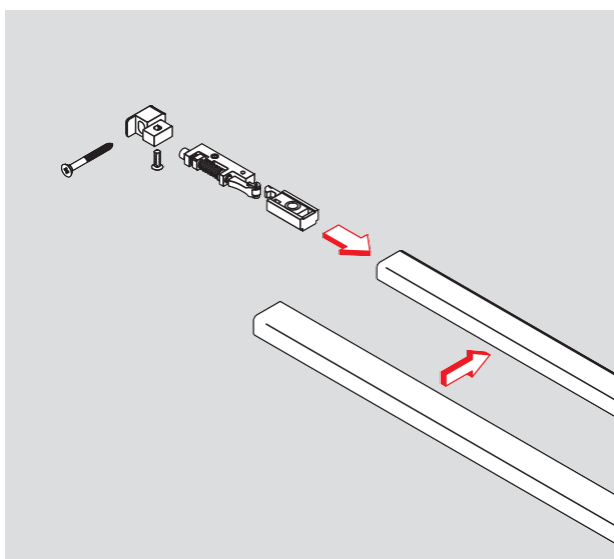

Усилие закрывания двери

СТАНДАРТНЫЕ И ДОПОЛНИТЕЛЬНЫЕ ФУНКЦИИ

Благодаря различным регулировкам, имеющимся у TS 97, доводчик можно настроить таким образом, чтобы соответствовать различным ситуациям и требованиям к двери. Скорость закрывания можно отрегулировать клапаном, также на корпусе доводчика есть второй клапан для регулировки усилия дохлопа. Усилие закрывания регулируется между типоразмерами EN 2 и EN 4 посредством винта.

- 1 Плавно регулируемая скорость закрывания в диапазоне от 150° до 0°.
- 2 Плавно регулируемое усилие дохлопа в диапазоне от 7° до 0°.
- 3 Легко изменяющееся усилие закрывания EN 2-4.

Встраиваемый в скользящий канал **ограничитель угла открывания** предотвращает двери при открывании от повреждения о стену. Ручная настройка позволяет легко ограничить угол открывания в диапазоне от 80° до максимально 120°.

Ограничитель угла открывания не является во всех случаях полноценной заменой дверному стопору.

Механический фиксатор открытого положения позволяет удерживать дверь в открытом положении при заданном угле вплоть до 120°. Устройство подходит как для левых, так и для правых дверей, и им можно дооснастить уже установленные и функционирующие доводчики.