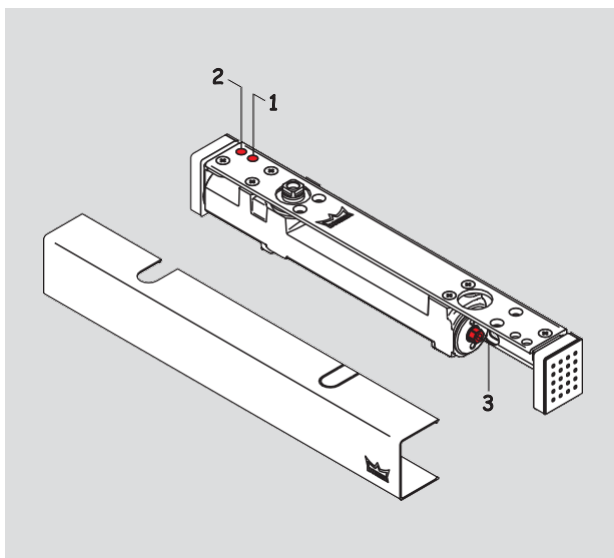

СТАНДАРТНЫЕ И ДОПОЛНИТЕЛЬНЫЕ ФУНКЦИИ

Благодаря различным регулировкам, имеющимся у TS 97, доводчик можно настроить таким образом, чтобы соответствовать различным ситуациям и требованиям к двери. Скорость закрывания можно отрегулировать клапаном, также на корпусе доводчика есть второй клапан для регулировки усилия дохлопа. Усилие закрывания регулируется между типоразмерами EN 2 и EN 4 посредством винта.

1. 1 Плавно регулируемая скорость закрывания в диапазоне от 150° до 0°.
2. 2 Плавно регулируемое усилие дохлопа в диапазоне от 7° до 0°.
3. 3 Легко изменяющееся усилие закрывания EN 2-4.

Встраиваемый в скользящий канал **ограничитель угла открывания** предотвращает двери при открывании от повреждения о стену. Ручная настройка позволяет легко ограничить угол открывания в диапазоне от 80° до максимально 120°.

Ограничитель угла открывания не является во всех случаях полноценной заменой дверному стопору.