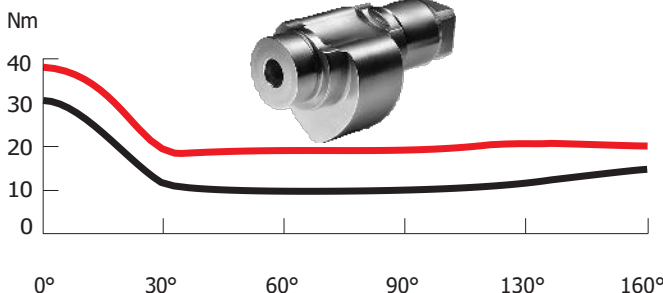

противопожарной безопасности CERTIFIRE (ITT 120, MM/IMM 240; Ref. CF 119).

Профиль момента, создаваемого на двери

Кулачковый вал в виде сердечка в доводчике TS 97 обеспечивает стремительное снижение сопротивления при открывании двери, что гарантирует на практике легкость открывания и доступность дверей даже детям, пожилым людям или людям с ограниченными возможностями.