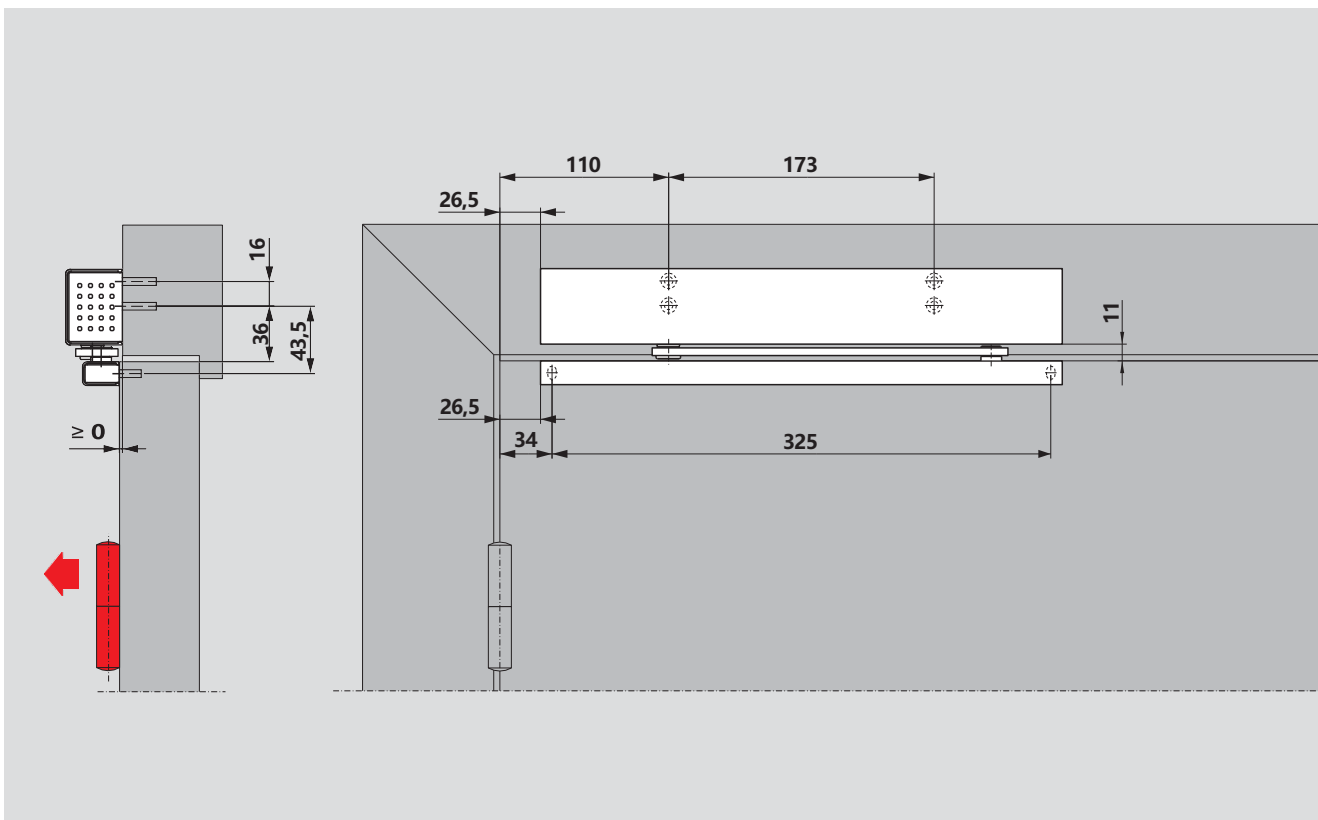

(На иллюстрации приведены размеры для левой двери LH [ISO 6]; для правой двери RH [ISO 5] нужно использовать зеркальное отражение)