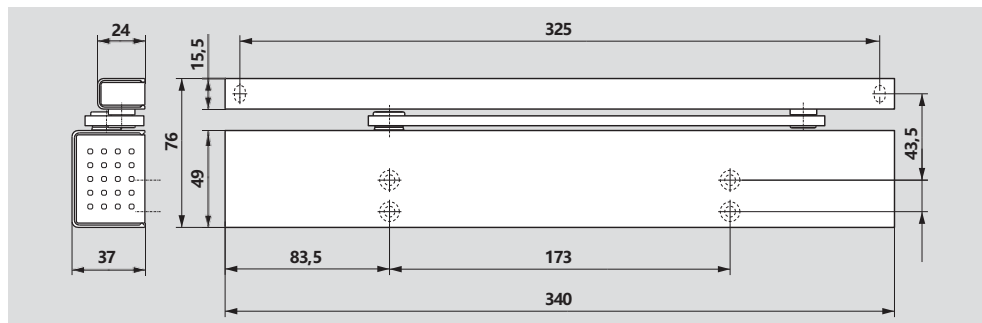

Кулачковый вал в виде сердечка в доводчике TS 97 обеспечивает стремительное снижение сопротивления при открывании двери, что гарантирует на практике легкость открывания и доступность дверей даже детям, пожилым людям или людям с ограниченными возможностями.

обеспечивается наличием функции дохлопа, благодаря которому в конце своего движения дверь приобретает дополнительное усилие.

— Соппротивление при открывании двери

— Усилие закрывания двери

Удобное и надежное закрывание

Усилие закрывания двери