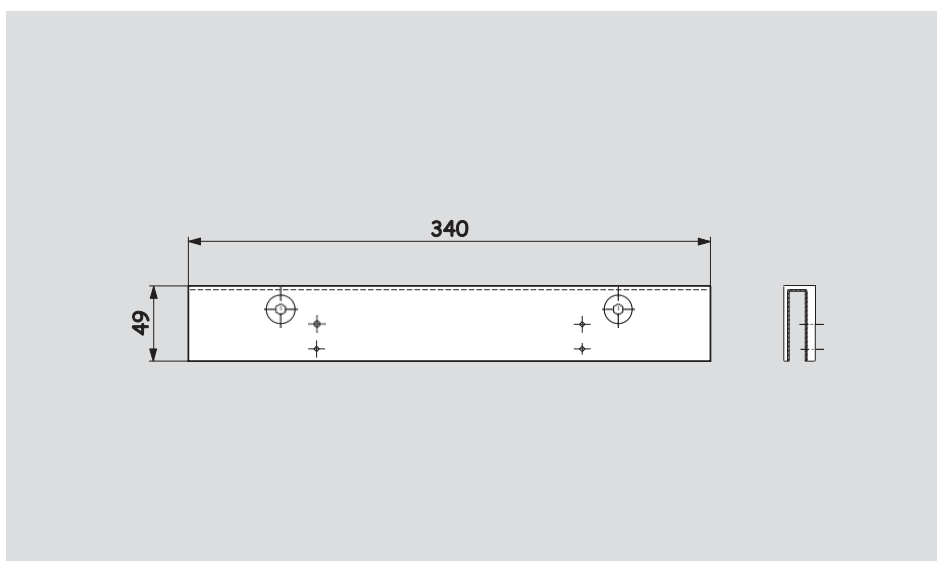

СТАНДАРТНОЕ ОБОРУДОВАНИЕ И АКСЕССУАРЫ

	TS 97, тело доводчика		Механический фиксатор открытого положения
	Типоразмеры EN 2 - 4		13000100
Скользящий канал		■ □	Δ
	130100xx		
Монтажная пластина-башмак для стеклянных дверей			Δ
	130002xx		

Номер артикула

■ □ = доводчик в комплекте со скользящей тягой

Δ = аксессуар

Цвет

Серебристый

Белый (RAL 9016)

Спец. покраска по RAL

xx

01

11

09

Также специальные отделки

Нержавеющая сталь 04

Полированная латунь 05

ТЕХНИЧЕСКИЕ ХАРАКТЕРИСТИКИ

Дверной доводчик серии Contur Design, выполненный по технологии Sam Action с кулачковым валом в виде сердечка, позволяющим быстро снижать сопротивление при открывании двери, с равной длиной корпуса доводчика и скользящего канала, с

регулируемыми скоростью закрывания и дохлопом, с усилием закрывания EN 2-4. Подходит для установки, как на левые, так и на правые двери. В стандартный комплект входит скользящий канал с механическим ограничителем угла открывания. Сертифицирован

в соответствии со стандартом EN 1154, маркирован знаком CE.

Аксессуары

- Механический фиксатор открытого положения
- Монтажная пластина-башмак для стеклянных дверей

Цвет

- Серебристый
- Белый (RAL 9016)
- Нержавеющая сталь
- Полированная латунь
- Специальная покраска по RAL

Исполнение

DORMA TS 97