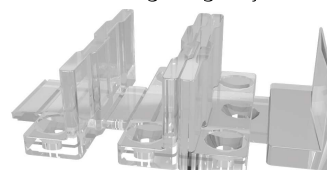

- nylonowe ślizgacze
- łatwy montaż z użyciem podstawowych narzędzi
- kompaktowy rozmiar prowadnicy

MAX. 9 KG

MIN. 16 MM

ALUMINIOWA

*) z dodatkowym kompletem wózków

Zestawy APIS z prowadnicami

nr kat.	opis	długość prowadnic
211-001	zestaw AP08	800 mm
211-002	zestaw AP10	1000 mm
211-004	zestaw AP12	1200 mm
211-006	zestaw AP15	1500 mm
211-008	zestaw AP18	1800 mm

Skład zestawu

	prowadnica aluminiowa	2 szt.
215-007	ślizgacz górny	4 szt.
216-007	prowadnik uniwersalny	1 kpl.
321-010	stoper	1 szt.
	wkręty	1 kpl.
	instrukcja montażu	1 egz.

prowadnica aluminiowa otworowana

215-007
ślizgacz górny

321-010
stoper

216-007
prowadnik uniwersalny

Komplet wózków z akcesoriami, bez prowadnic

nr kat.	opis
219-003	AP01 kpl. wózków APIS na 1 skrzydło
Skład kompletu wózków	
215-007	ślizgacz górny 2 szt.
216-007	prowadnik uniwersalny 1 kpl.
321-010	stoper 1 szt.
	wkręty 1 kpl.
	instrukcja montażu 1 egz.