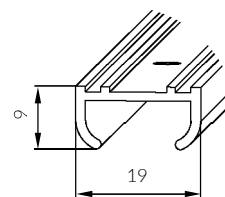

- nylonowe ślizgacze
- łatwy montaż z użyciem podstawowych narzędzi
- kompaktowy rozmiar prowadnicy

MAX. 9 KG

MIN. 16 MM

ALUMINIOWA

*) z dodatkowym kompletem wózków

Zestawy APIS z prowadnicami

nr kat.	opis	długość prowadnic
211-001	zestaw AP08	800 mm
211-002	zestaw AP10	1000 mm
211-004	zestaw AP12	1200 mm
211-006	zestaw AP15	1500 mm
211-008	zestaw AP18	1800 mm

Skład zestawu

	prowadnica aluminiowa	2 szt.
215-007	ślizgacz górny	4 szt.
216-007	prowadnik uniwersalny	1 kpl.
321-010	stoper	1 szt.
	wkręty	1 kpl.
	instrukcja montażu	1 egz.

prowadnica aluminiowa otworowana

215-007
ślizgacz górny

321-010
stoper

216-007
prowadnik uniwersalny

Komplet wózków z akcesoriami, bez prowadnic

nr kat.	opis
219-003	AP01 kpl. wózków APIS na 1 skrzydło
Skład kompletu wózków	
215-007	ślizgacz górny 2 szt.
216-007	prowadnik uniwersalny 1 kpl.
321-010	stoper 1 szt.
	wkręty 1 kpl.
	instrukcja montażu 1 egz.

Dostępne długości prowadnic APIS

nr kat.	opis	długość
214-096	prowadnica aluminiowa	800 mm
214-097	prowadnica aluminiowa	1000 mm
214-061	prowadnica aluminiowa	1200 mm
214-062	prowadnica aluminiowa	1500 mm
214-063	prowadnica aluminiowa	1800 mm
214-060	prowadnica aluminiowa	3000 mm