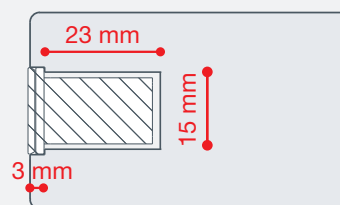

Примечание: Touch не имеет известных проблем с регулировкой роликовой защелки.

В открытой двери магниты втянуты заподлицо с лицевой планкой, обеспечивая минималистичный дизайн и предотвращая проблемы с выступающими частями.

Съемная накладка с зажимом: скрывает крепежные винты и регулировочные винты магнитов.

Единая врезка, бесконечность решений!

Стандартные фрезеровки позволяют сделать выбор между Touch и традиционными замками, даже когда дверь уже установлена, или просто заменить створку.