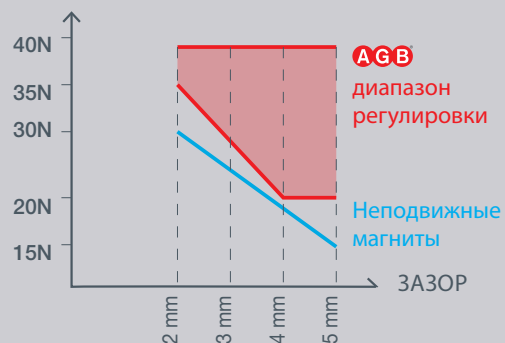

С одной стороны Touch позволяет
открыть дверь простым нажатием:
касанием!

С противоположной стороны
двери просто потяните за любую
ручку.

Сила притяжения

Удерживающая сила может быть отрегулирована
под любого пользователя и это гарантировано
при любых условиях установки.

В системах с неподвижными магнитами
при увеличении зазора между створкой и
коробом сила уменьшается без возможности
регулировки.

СИЛА
УДЕРЖАНИЯ

TOUCH

свобода выбора ручки

Новая концепция закрывания

Дверь удерживается в закрытом положении магнитной силой бесконтактно и без помощи традиционной защелки.