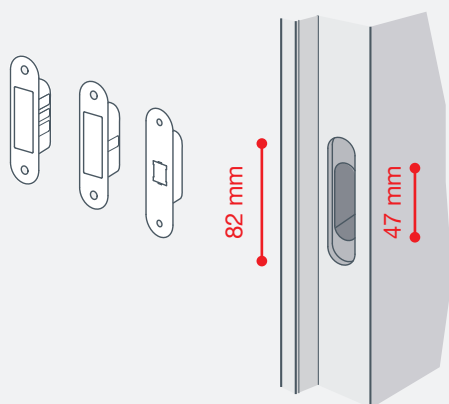

Примечание: Touch не имеет известных проблем с регулировкой роликовой защелки.

В открытой двери магниты втянуты заподлицо с лицевой планкой, обеспечивая минималистичный дизайн и предотвращая проблемы с выступающими частями.

Съемная накладка с зажимом: скрывает крепежные винты и регулировочные винты магнитов.

Единая врезка, бесконечность решений!

Стандартные фрезеровки позволяют сделать выбор между Touch и традиционными замками, даже когда дверь уже установлена, или просто заменить створку.

В специализированных дверях для Touch требуется неглубокая фрезеровка, затрагивающая только обвязку двери.

Easy-Touch взаимозаменяема с Easy-Fix и Easy-Matic толщиной 2,2 мм.

Alu-Touch взаимозаменяема с Alutop