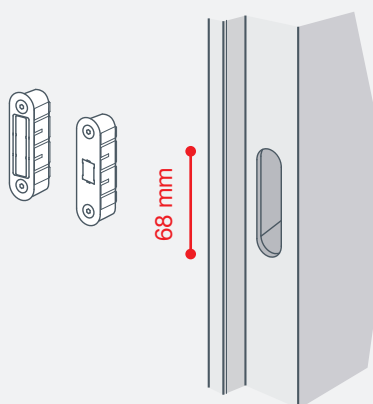

Alu-Touch взаимозаменяема с Alutop