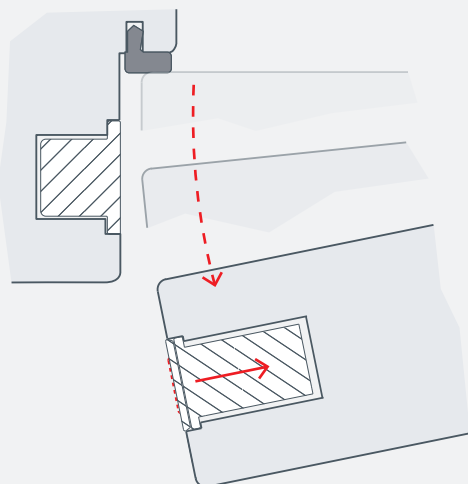

TOUCH

Touch это великолепное решение для скрытых створок, где нужно сделать ручку невидимой или невероятно минимальной.

MADE IN ITALY

Регулируемая система: Touch всегда обеспечивает самую удобную силу удержания!

Благодаря запатентованной системе регулировки на створке, Touch гарантирует закрытие даже при различных зазорах.

ЗАПАТЕНТОВАНО

Выпуск магнитов происходит только когда створка выравнивается с ответной планкой. Величину вылета магнитов можно отрегулировать шестигранным ключом 2,5 мм.

Примечание: Touch не имеет известных проблем с регулировкой роликовой защелки.

В открытой двери магниты втянуты заподлицо с лицевой планкой, обеспечивая минималистичный дизайн и предотвращая проблемы с выступающими частями.

Съемная накладка с зажимом: скрывает крепежные винты и регулировочные винты магнитов.

Единая врезка, бесконечность решений!

Стандартные фрезеровки позволяют сделать выбор между Touch и традиционными замками, даже когда дверь уже установлена, или просто заменить створку.