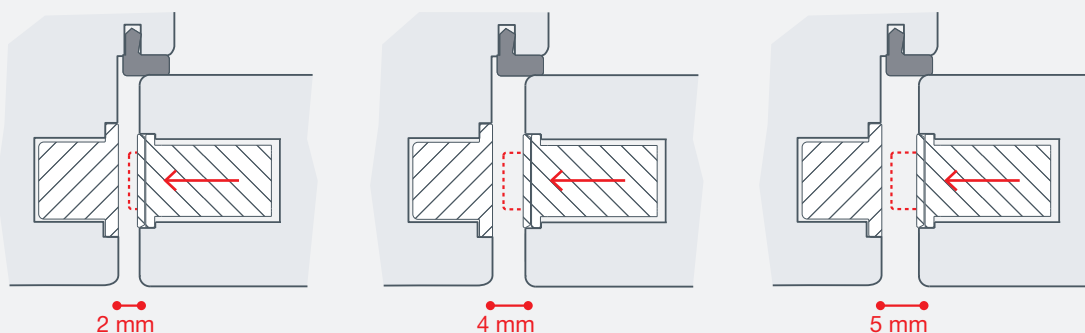

TOUCH

Touch это великолепное решение для скрытых створок, где нужно сделать ручку невидимой или невероятно минимальной.

MADE IN ITALY

Регулируемая система: Touch всегда обеспечивает самую удобную силу удержания!

Благодаря запатентованной системе регулировки на створке, Touch гарантирует закрытие даже при различных зазорах.

ЗАПАТЕНТОВАНО

Выпуск магнитов происходит только когда створка выравнивается с ответной планкой. Величину вылета магнитов можно отрегулировать шестигранным ключом 2,5 мм.

Примечание: Touch не имеет известных проблем с регулировкой роликовой защелки.

В открытой двери магниты втянуты заподлицо с лицевой планкой, обеспечивая минималистичный дизайн и предотвращая проблемы с выступающими частями.