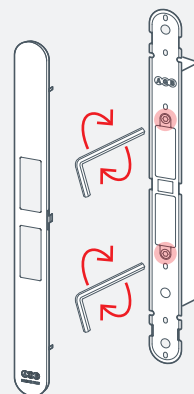

TOUCH

Touch это великолепное решение для скрытых створок, где нужно сделать ручку невидимой или невероятно минимальной.

MADE IN ITALY

Регулируемая система: Touch всегда обеспечивает самую удобную силу удержания!

Благодаря запатентованной системе регулировки на створке, Touch гарантирует закрытие даже при различных зазорах.

ЗАПАТЕНТОВАНО

Выпуск магнитов происходит только когда створка выравнивается с ответной планкой. Величину вылета магнитов можно отрегулировать шестигранным ключом 2,5 мм.

Примечание: Touch не имеет известных проблем с регулировкой роликовой защелки.

В открытой двери магниты втянуты заподлицо с лицевой планкой, обеспечивая минималистичный дизайн и предотвращая проблемы с выступающими частями.

Съемная накладка с зажимом: скрывает крепежные винты и регулировочные винты магнитов.

Единая врезка, бесконечность решений!

Стандартные фрезеровки позволяют сделать выбор между Touch и традиционными замками, даже когда дверь уже установлена, или просто заменить створку.