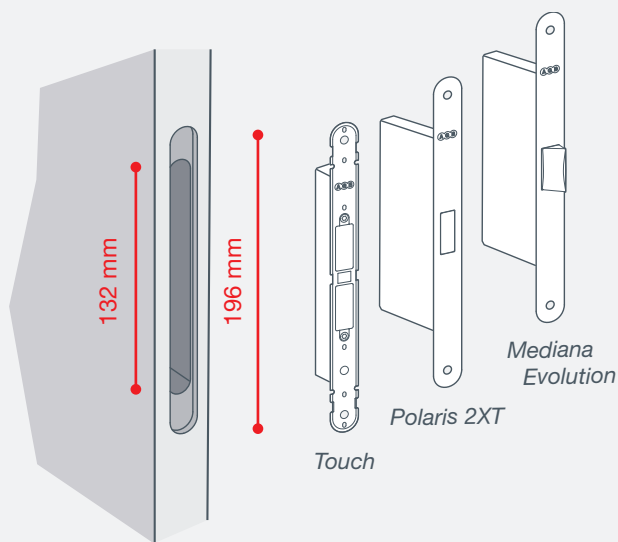

Благодаря запатентованной системе регулировки на створке, Touch гарантирует закрытие даже при различных зазорах.

ЗАПАТЕНТОВАНО

Выпуск магнитов происходит только когда створка выравнивается с ответной планкой. Величину вылета магнитов можно отрегулировать шестигранным ключом 2,5 мм.

Примечание: Touch не имеет известных проблем с регулировкой роликовой защелки.

В открытой двери магниты втянуты заподлицо с лицевой планкой, обеспечивая минималистичный дизайн и предотвращая проблемы с выступающими частями.

Съемная накладка с зажимом: скрывает крепежные винты и регулировочные винты магнитов.

Единая врезка, бесконечность решений!

Стандартные фрезеровки позволяют сделать выбор между Touch и традиционными замками, даже когда дверь уже установлена, или просто заменить створку.