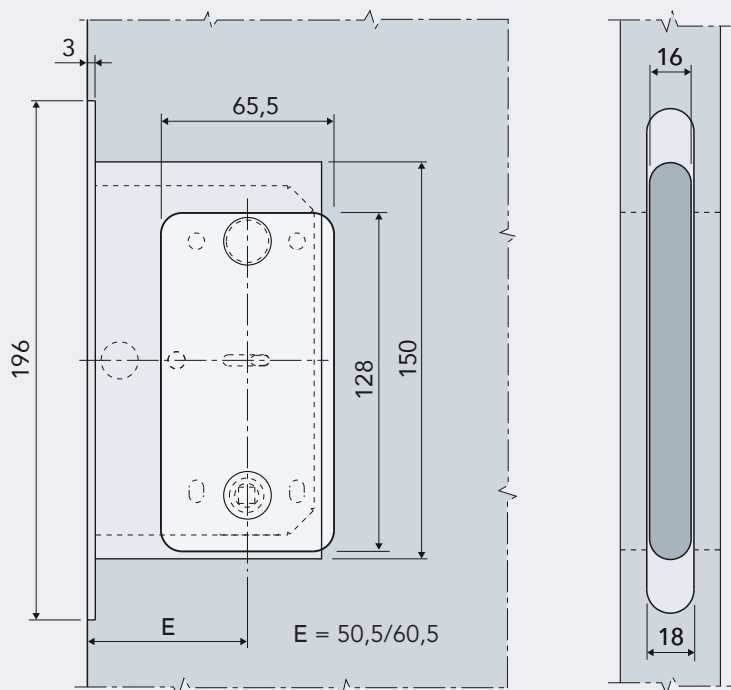

РАЗМЕРЫ ДЛЯ РАСПАШНОЙ ДВЕРИ

Применение **Wave** с замком для распашной двери