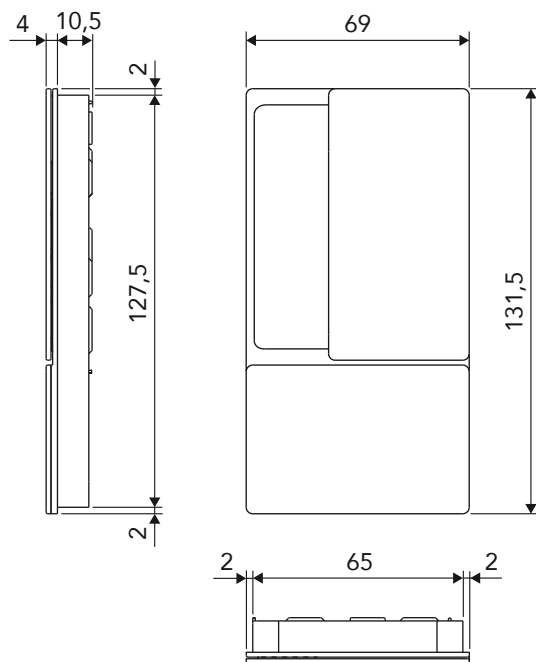

ТЕХНИЧЕСКИЕ ДАННЫЕ