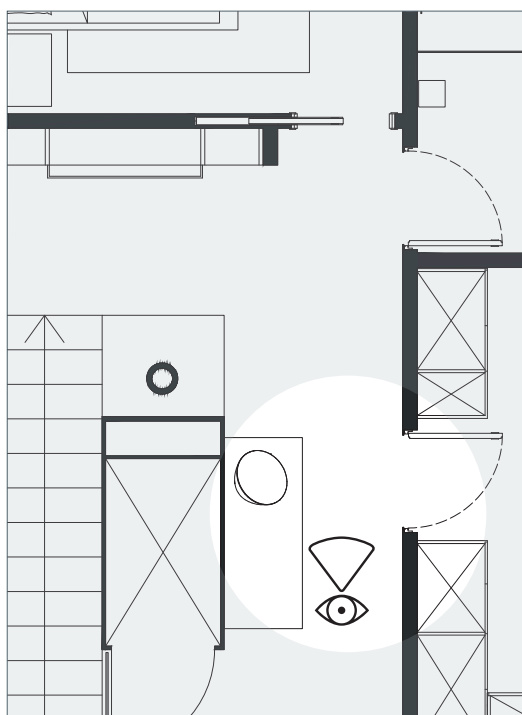

НИКАКИХ ВЫСТУПОВ: СТЕНА, СТВОРКА И РУЧКА В ОДНОЙ ПЛОСКОСТИ

В коридорах со множеством дверей влияние на дизайн обычной выступающей ручки еще более очевидно.

Wave минимальна, она не перегружает и идеально подходит для скрытых дверей.