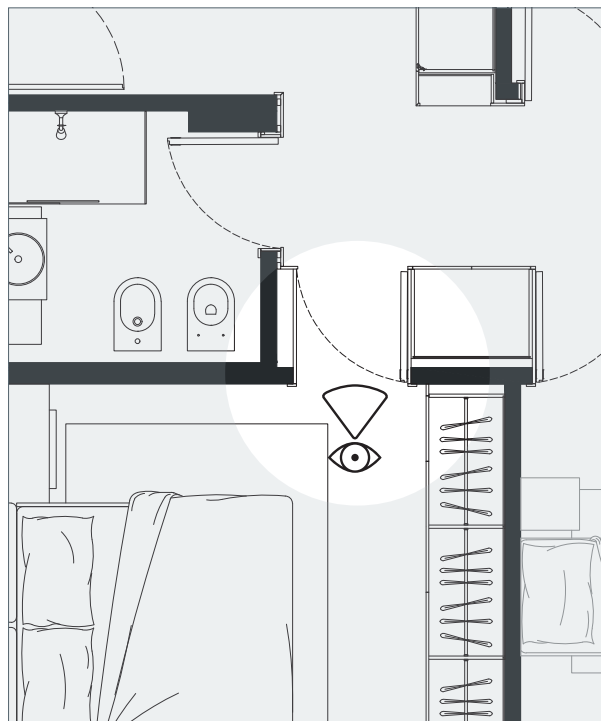

КОГДА НЕ ХВАТАЕТ МЕСТА, WAVE -ЭТО РЕШЕНИЕ

Wave - идеальное решение во всех случаях, где классическая выступающая ручка может коснуться стены или ограничить пространство движения.

Wave может быть использована даже в компактных складных дверях, где требуется скрытая ручка.