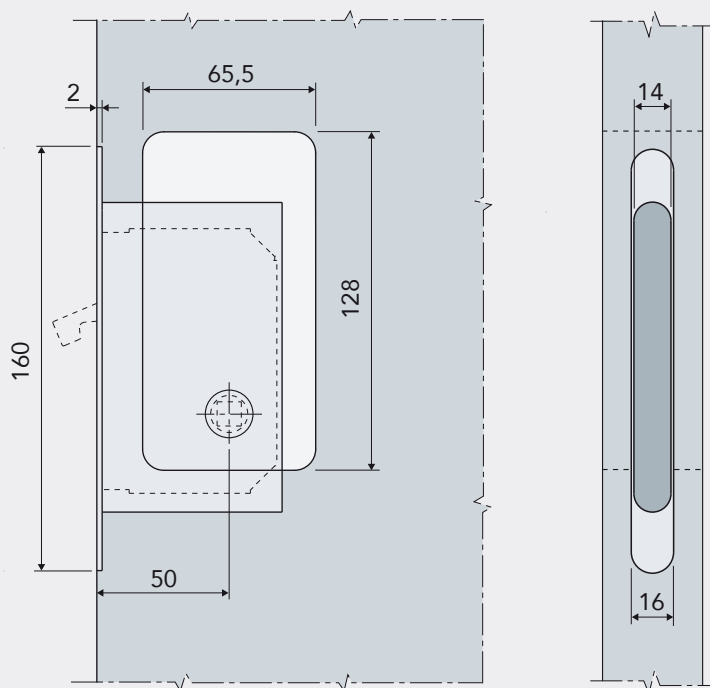

РАЗМЕРЫ ДЛЯ РАЗДВИЖНОЙ ДВЕРИ

Применение **Wave** с замком для раздвижной двери