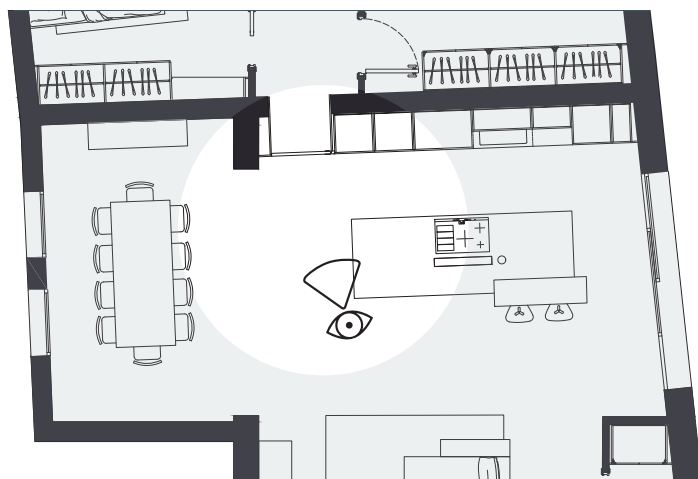

## НИКАКИХ ВЫСТУПОВ: СТЕНА, СТВОРКА И РУЧКА В ОДНОЙ ПЛОСКОСТИ

В коридорах со множеством дверей влияние на дизайн обычной выступающей ручки еще более очевидно.

**Wave** минимальна, она не перегружает и идеально подходит для скрытых дверей.